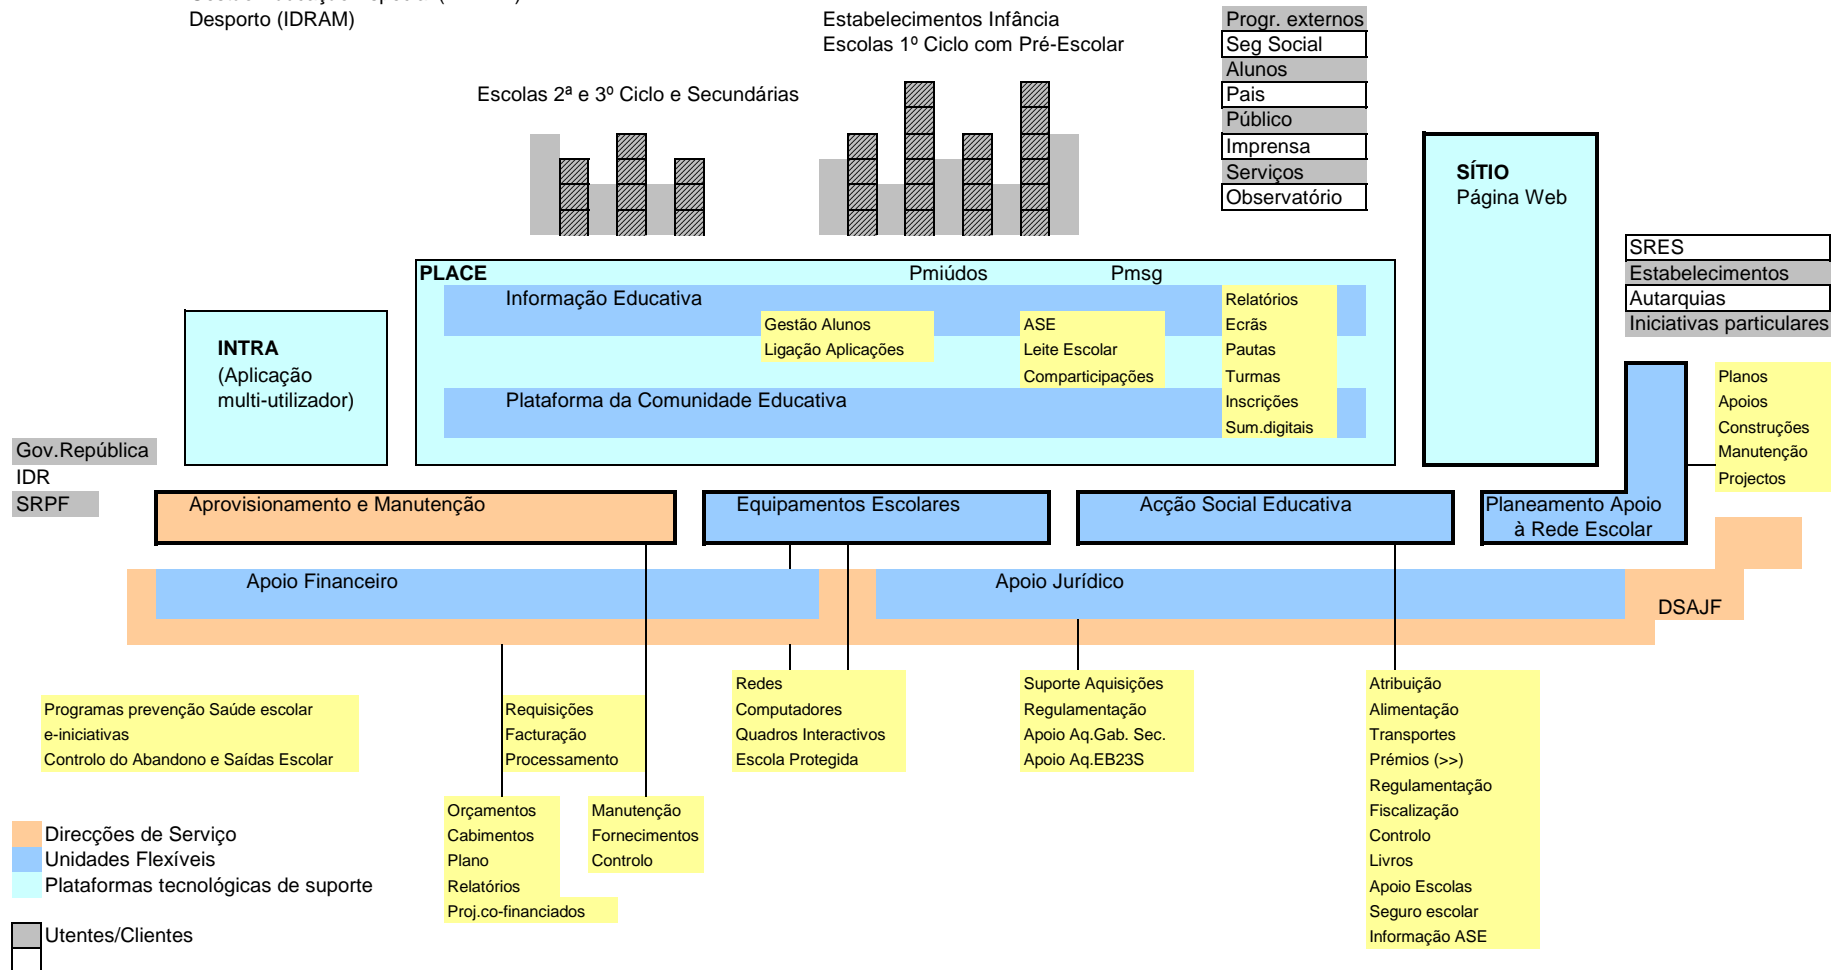

Diagrama Funcional da DRPRE

Ligações informáticas

Gestão Contabilidade (DSSI)
 Gestão Recursos Humanos (DRAE)
 Gestão Pedagógica (DRE)
 Gestão Educação Especial (DREER)
 Desporto (IDRAM)

<http://www.madeira-edu.pt/drpre>

Direcções de Serviço
 Unidades Flexíveis
 Plataformas tecnológicas de suporte

Utentes/Clientes